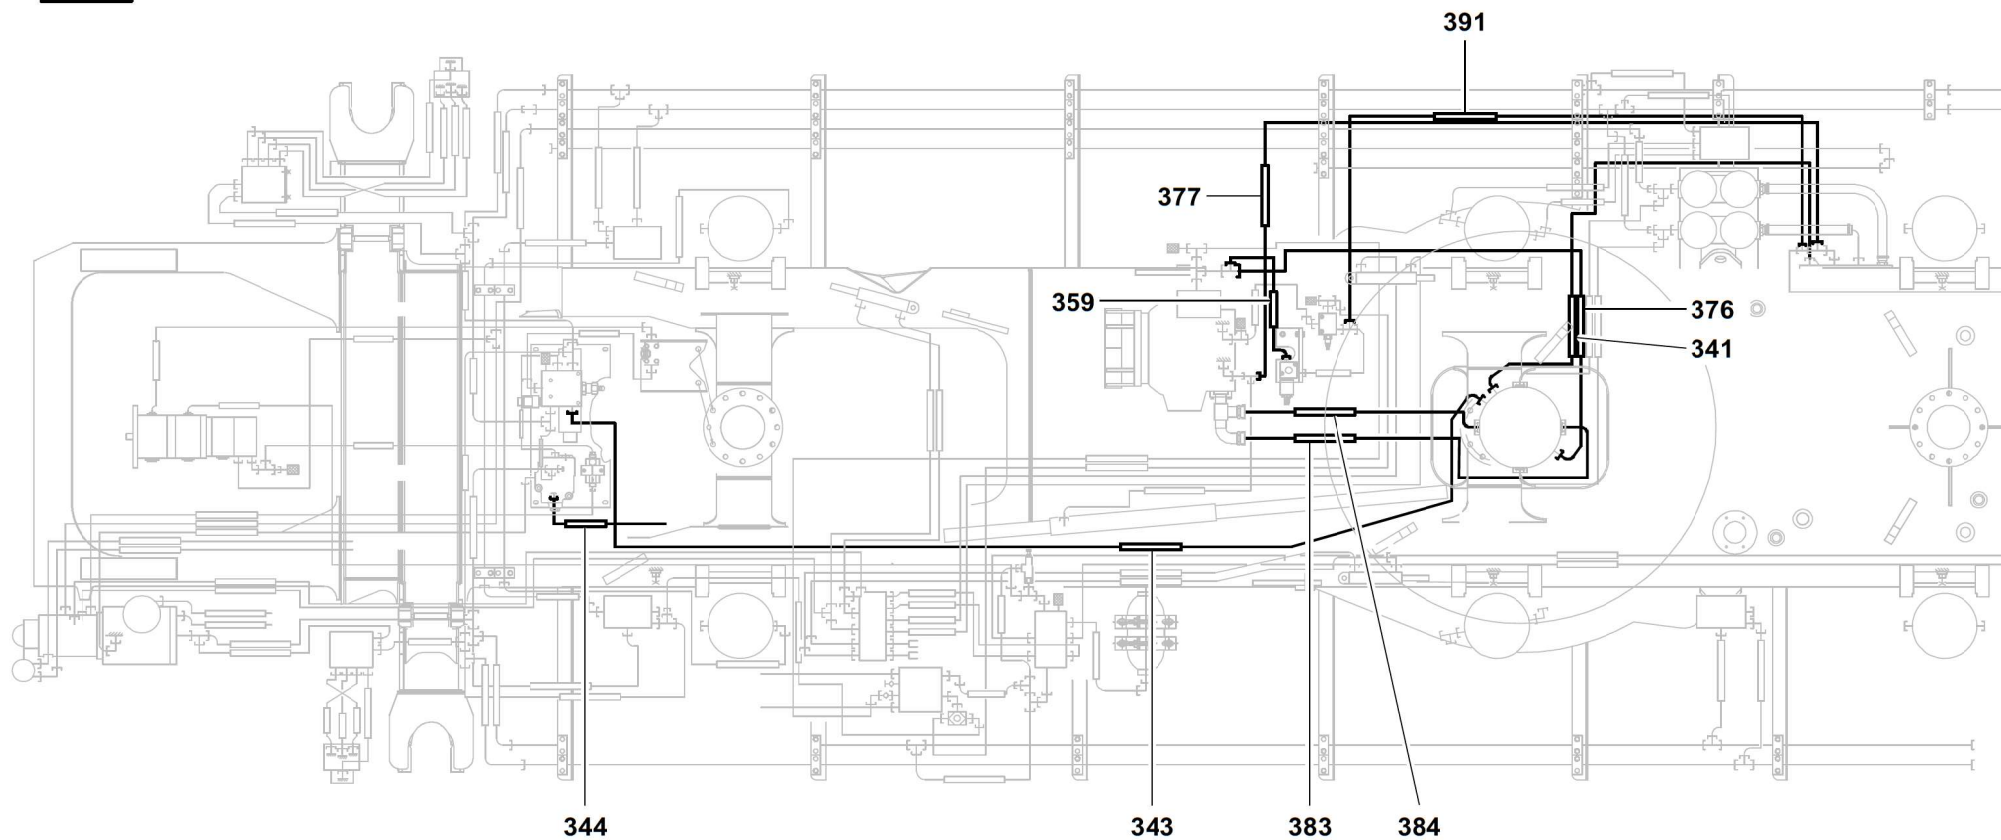

GROVE[®]

SCHLAUCHLEITUNGEN GETRIEBE

HOSE ASSEMBLIES GEAR BOX

BILDTAFFEL
PICTORIAL DISPLAY

12.18

4237119-ETL C

1/2

**GMK 3060-2
CAB 2020**

GROVE[®]

SCHLAUCHLEITUNGEN GETRIEBE

HOSE ASSEMBLIES GEAR BOX

BILDTADEL
PICTORIAL DISPLAY**GMK 3060-2**
CAB 2020

12.18

4237119-ETL C

2/2